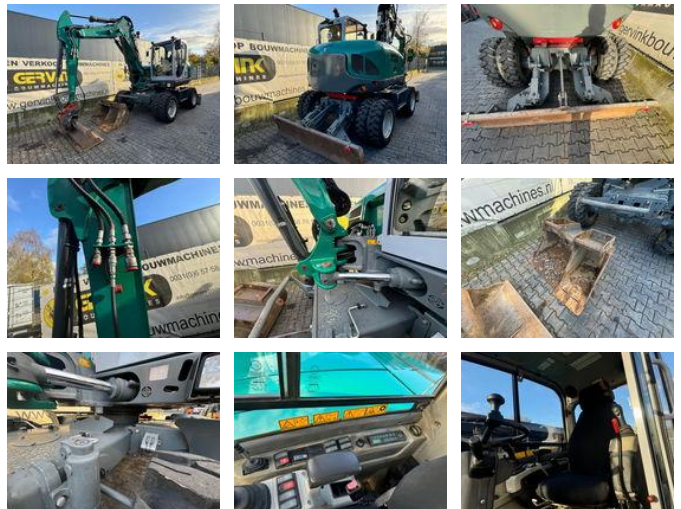

WACKER NEUSON 9503

Algemene kenmerken

Merk	WACKER NEUSON
Subcategorie	Wielgraafmachine
Bouwjaar	2013
operatingHours	8282
Conditie	Gebruikt
Brandstof	Diesel

WACKER NEUSON 9503

Technische specificaties

transportationPropulsion

wheels

Omschrijving

Wacker Neuson 9503-2 Bj 2013 8282 stunden Lenhoff ms08 snelwecheler Hydraulic loffel 2 x tieffloffel 10000 kg Verstelausleger
Alle hydraulic lines Sehr nette mobielbagger Fotos Oder video Uber WhatsApp 0031(0)657587654