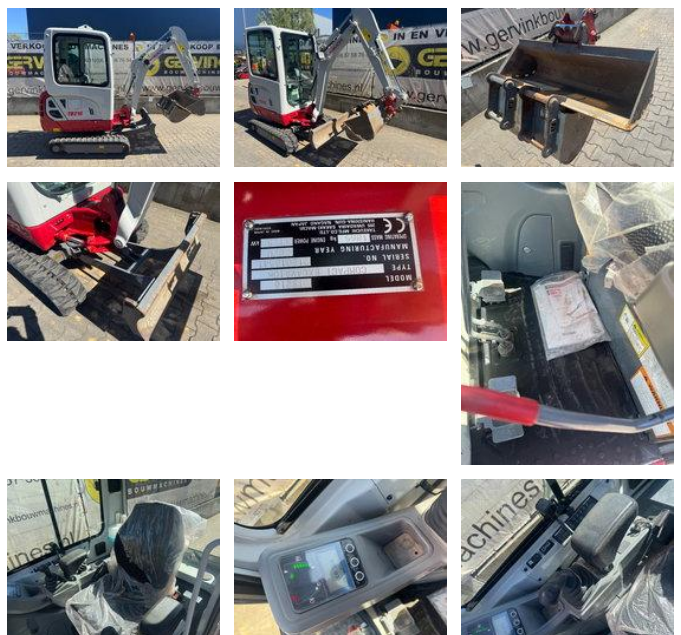

Takeuchi TB 216

Algemene kenmerken

Merk	Takeuchi
Subcategorie	Minigraafmachine rups
Bouwjaar	2020
Afgelezen urenstand	594
Conditie	Gebruikt
Brandstof	Diesel

Takeuchi TB 216

Technische specificaties

Aandrijving

tracking

Omschrijving

Takeuchi TB 216 Bj 2020 595 stunden!! Lenhoff ms 01 snelwecheler 3 x loffel Verstelfahrwerk Machine is wie neu ! Video on whatsapp 0031657587654

Accessoires