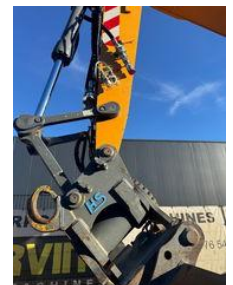

Liebherr A 916 Litronic

Algemene kenmerken

Merk	Liebherr
Subcategorie	Wielgraafmachine
Bouwjaar	2019
Afgelezen urenstand	5600
Conditie	Gebruikt
Brandstof	Diesel

Liebherr A 916 Litronic

Technische specificaties

Aandrijving

wheels

Omschrijving

Liebherr A 316 litronic Bj 2019 5600 hours Verstelausleger Powertilt MS 21 4 x loffel Alle hydraulische lines German machine, in neuzustand!! 18000 kg Video on whatsapp 0031657587654 = Meer informatie = Productieland: DE