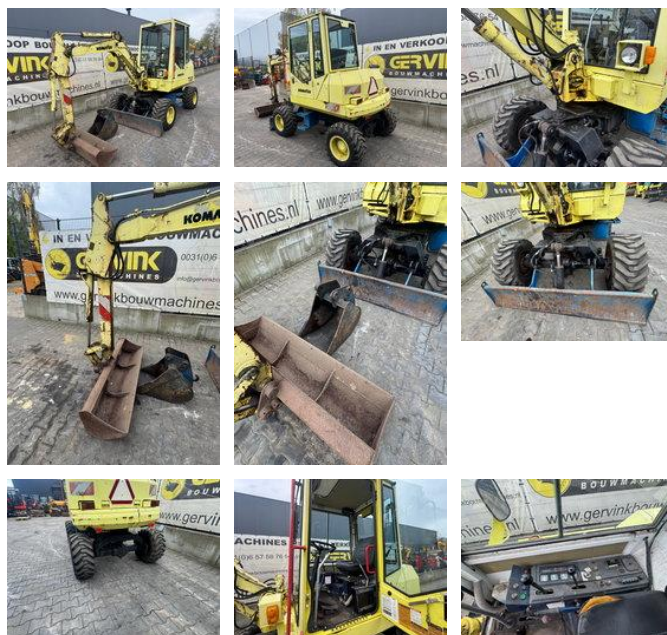

Komatsu Pc 30 W

Algemene kenmerken

Merk	Komatsu
Subcategorie	Wielgraafmachine
Bouwjaar	1992
Afgelezen urenstand	3170
Conditie	Gebruikt
Brandstof	Diesel

Komatsu Pc 30 W

Technische specificaties

Aandrijving

wheels

Omschrijving

Komatsu mobiel Pw 30-1 Bj 1992 2 loffel Video on whatsapp

Accessoires