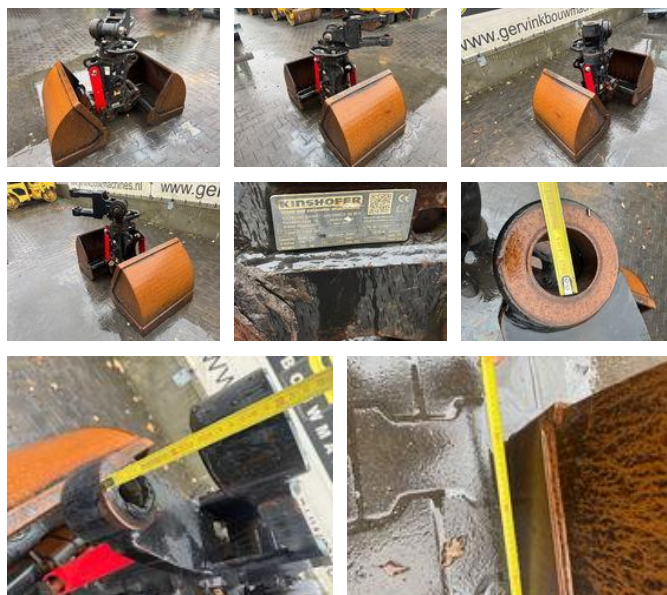

Kinshofer C18ve

Algemene kenmerken

Merk	Kinshofer
Subcategorie	Grijper
Bouwjaar	2010
Conditie	Gebruikt