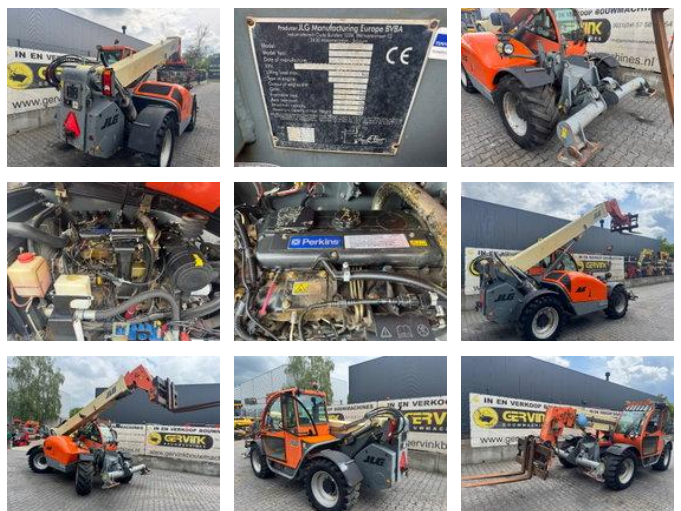

JLG 3513 PS

Algemene kenmerken

Merk	JLG
Subcategorie	Starre verreiker
Bouwjaar	2008
Afgelezen urenstand	7050
Conditie	Gebruikt
Brandstof	Diesel

JLG 3513 PS

Technische specificaties

Aantal assen	2
Asconfiguratie	4x4
Aandrijving	wheels

Omschrijving

JLG telescoop Type 3513 PS Bj 2008 13 meter 3500 kg Perkins motor Siteschift Vorkenversteling Wery Nice condision, video on whatsapp 0031657587654

Accessoires

- All wheel drive