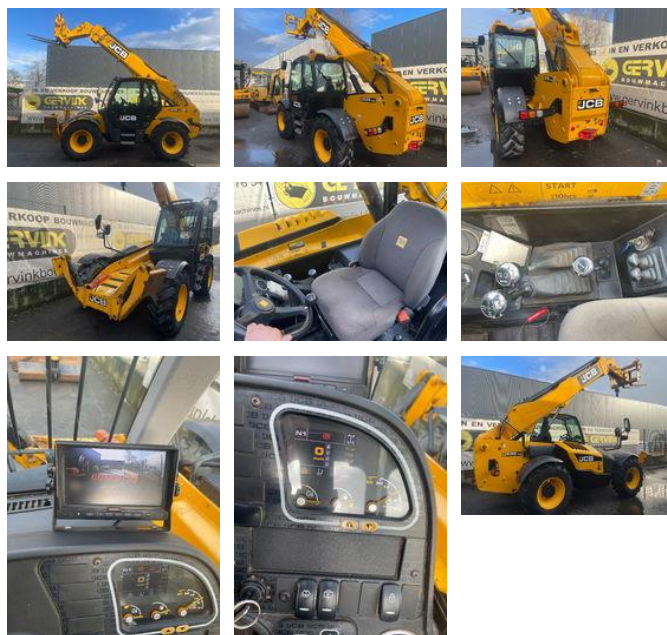

JCB 535-125

Algemene kenmerken

Merk	JCB
Subcategorie	Starre verreiker
Bouwjaar	2016
Afgelezen urenstand	4262
Conditie	Gebruikt

JCB 535-125

Technische specificaties

Aantal assen	2
Asconfiguratie	4x4
Aandrijving	wheels

Omschrijving

Jcb 535-125 Bj 2016 4262 hours 12,5 meter 3500 kg Vorks Wery clean en good telescoop video on whatsapp 0031657587654

Accessoires