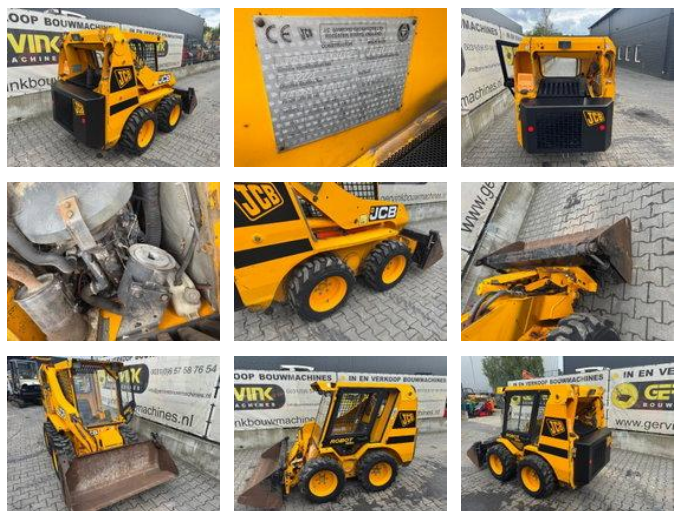

JCB 150

Algemene kenmerken

Merk	JCB
Subcategorie	Schranklader rups
Bouwjaar	1997
Afgelezen urenstand	862
Conditie	Gebruikt
Brandstof	Diesel

JCB 150

Omschrijving

Jcb 150 Bj 1997 Only 862 hours Klapschaufel 2450 kg Joystick steering Wery Nice condision video on whatsapp 0031657587654