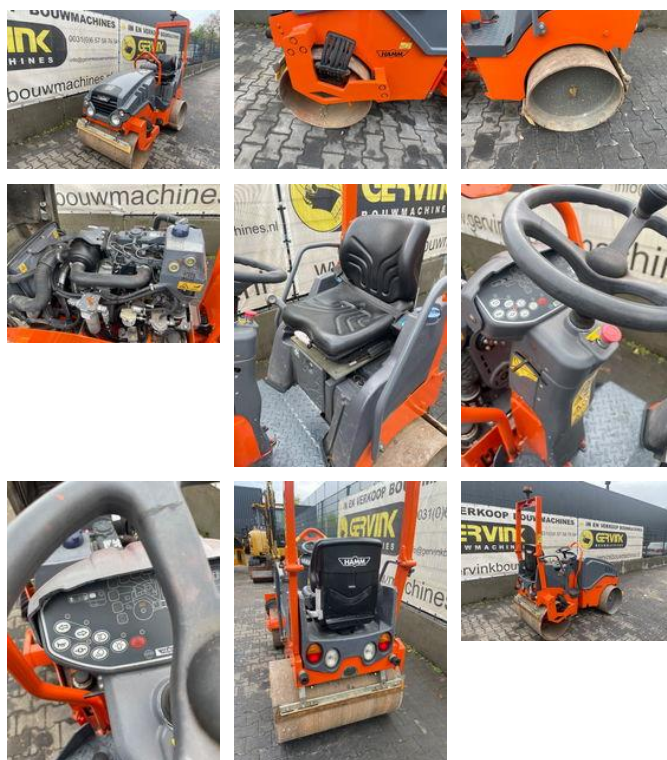

Hamm HD 10 C VV

Algemene kenmerken

Merk	Hamm
Subcategorie	Wegenwals - tandem
Bouwjaar	2015
Afgelezen urenstand	1016
Conditie	Gebruikt

Hamm HD 10 C VV

Omschrijving

Hamm HD 10 C VV Bj 2015 1016 hours 100cm 1750 kg Kubota motor Nice condision video on whatsapp 0031657587654 = Meer informatie = Type: Tandemwals