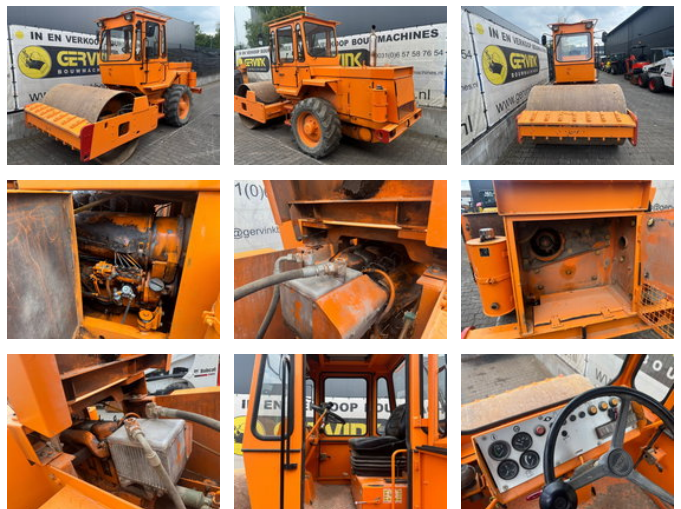

Hamm 2310SSD

Algemene kenmerken

Merk	Hamm
Subcategorie	Grondwals
Bouwjaar	1990
Afgelezen urenstand	5387
Conditie	Gebruikt

Hamm 2310SSD

Omschrijving

Hamm 2310SSD Bj 1990 5387 hours 6500 kg Wery Nice condision Video on whatsapp 0031657587654 = Meer informatie = Type:
Enkele wals