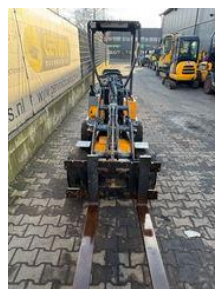

Giant D 204 SW

Algemene kenmerken

Merk	Giant
Subcategorie	Mini lader
Bouwjaar	2013
Afgelezen urenstand	4565
Conditie	Gebruikt

Giant D 204 SW

Omschrijving

Giant lader Type 2045 W Bj 2013 Vorks Kubota motor

Accessoires