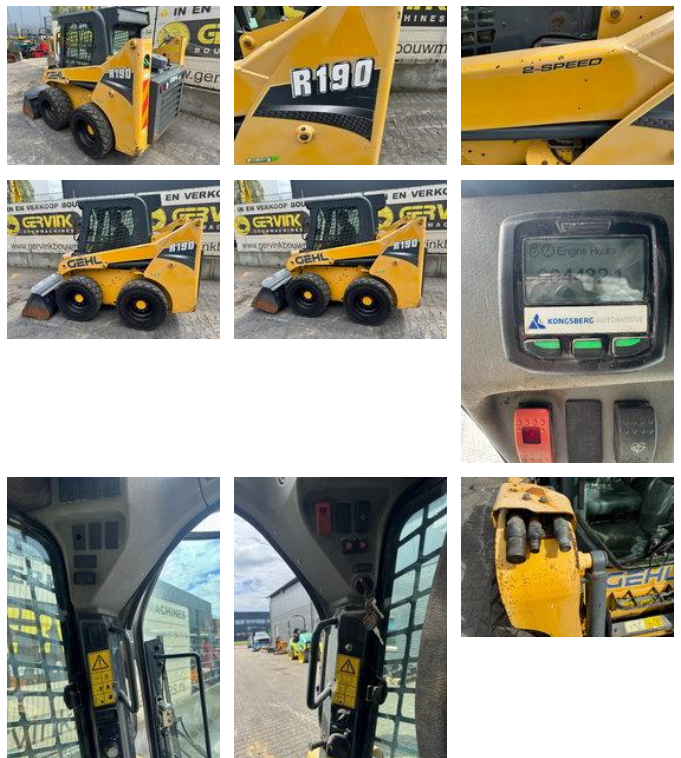

# Gehl R190

## Algemene kenmerken

Merk	Gehl
Subcategorie	Schranklader rups
Bouwjaar	2016
Afgelezen urenstand	4432
Conditie	Gebruikt
Brandstof	Diesel

## Omschrijving

Ghel R190 Bj 2016 4432 hours 3200 kg Joystick steering Door Hi/Flow 2 speed Bucket Video on whatsapp 0031657587654