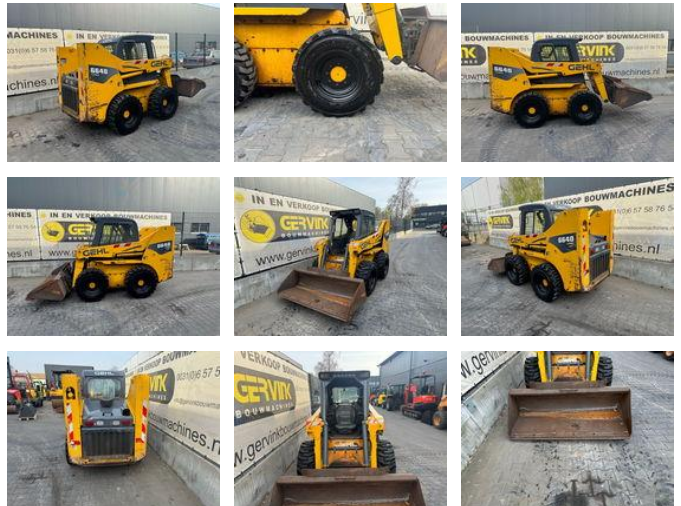

## Gehl 6640

### Algemene kenmerken

Merk	Gehl
Subcategorie	Schranklader rups
Bouwjaar	2010
Afgelezen urenstand	5300
Conditie	Gebruikt
Brandstof	Diesel

## Omschrijving

Ghel 6640 Turbo 2 speed Bj 2010 5300 hours 45 KW 2900 kg Nice condision, video on whatsapp 0031657587654