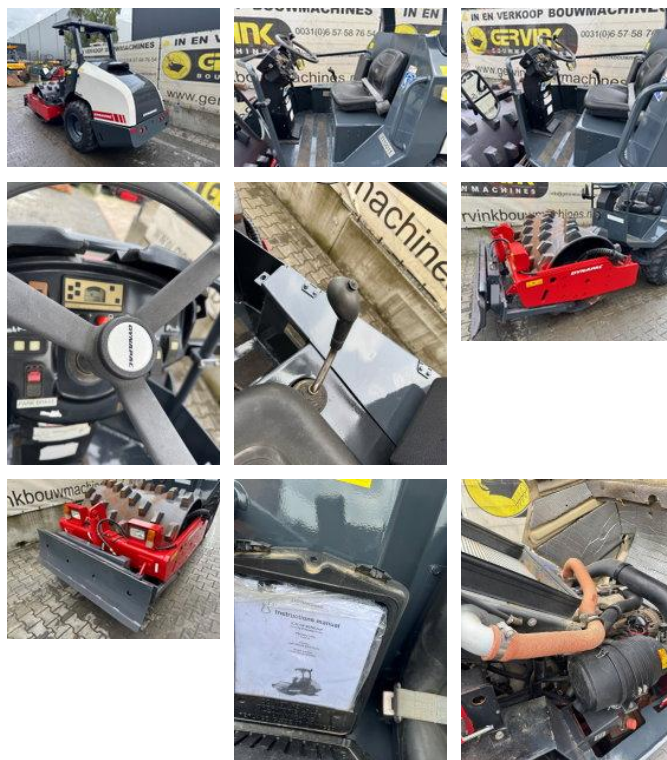

Dynapac CA 134 PDB

Algemene kenmerken

Merk	Dynapac
Subcategorie	Wegenwals - tandem
Bouwjaar	2011
Afgelezen urenstand	2003
Conditie	Gebruikt

Dynapac CA 134 PDB

Omschrijving

Dynapac CA 134 PDB Bj 2011 2003 hours 5000 kg Wery Nice condision!! Video on whatsapp 0031657587654 = Meer informatie
= Type: Combiwals