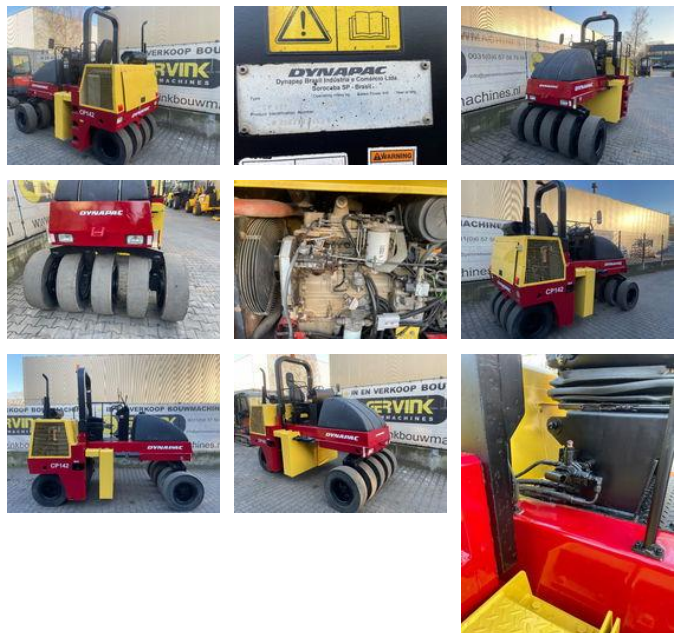

Diversen Dynapack CP 142

Algemene kenmerken

Merk	Diversen
Subcategorie	Bandenwals
Bouwjaar	2009
Afgelezen urenstand	1442
Conditie	Gebruikt

Diversen Dynapack CP 142

Omschrijving

Dynapac CP 142 Bj 2009 1442 hours Cummins motor 14250 kg Works perfect! Video on whatsapp 0031657587654