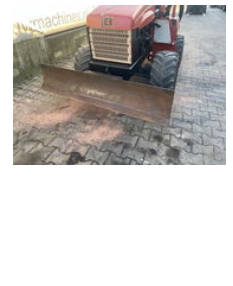

## Ditch Witch RT 45

### Algemene kenmerken

Merk	Ditch Witch
Subcategorie	Sleuvengraver
Bouwjaar	2012
Afgelezen urenstand	2390
Conditie	Gebruikt

## Omschrijving

Ditch witch RT 45 Bj 2012 2390 hours 4x4 Wery Nice condision Video on whatsapp 0031657587654