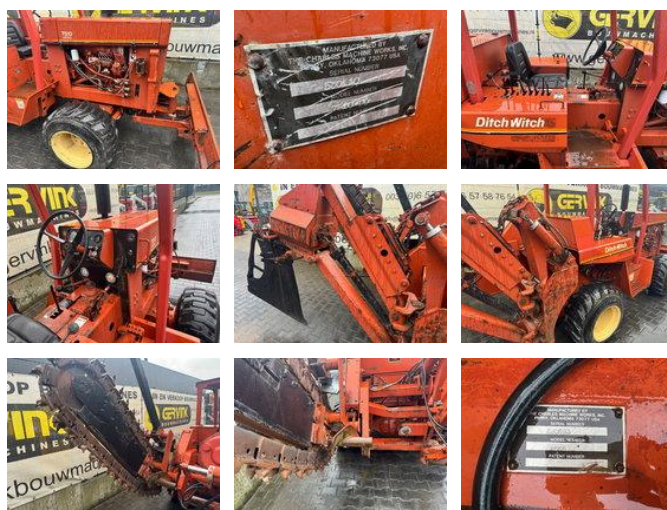

Ditch Witch 7510 DD

Algemene kenmerken

Merk	Ditch Witch
Subcategorie	Overige ploeg
Bouwjaar	2000
Conditie	Gebruikt

Ditch Witch 7510 DD

Omschrijving

Ditch witch 7510DD 1115 hours Deuts motor Ploeg Ketingfrees Zeer goede Zustand , ready for work Video on whatsapp 0031657587654