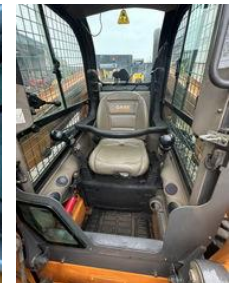

Case SR 200

Algemene kenmerken

Merk	Case
Subcategorie	Schranklader rups
Bouwjaar	2014
operatingHours	3402
Conditie	Gebruikt
Brandstof	Diesel

Case SR 200

Omschrijving

Case compactlader Type SR 200 Bj 2014 3402 hours Bucket 3200 kg