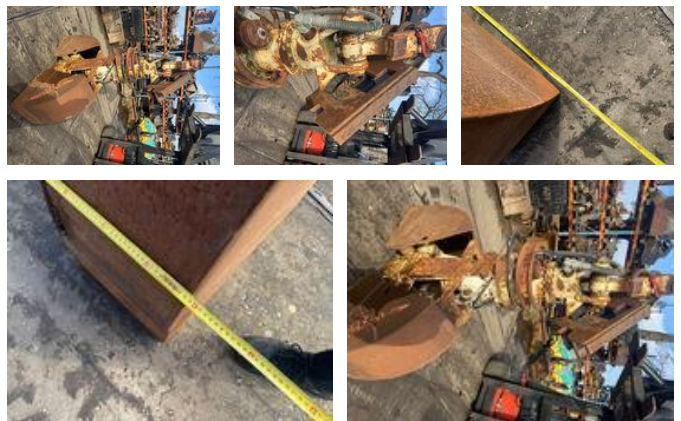

Atlas

Algemene kenmerken

Merk	Atlas
Subcategorie	Grijper
Conditie	Gebruikt

Eigenschappen

Lengte	145cm
Breedte	40cm

Atlas

Accessoires