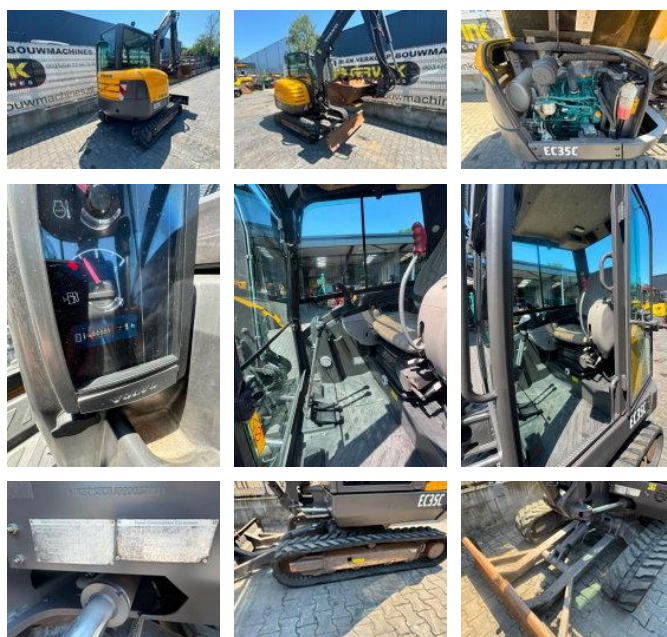

Volvo EC 35 C

Características gerais

Marca	Volvo
Subcategoria	Miniescavadora de rastros
Ano de construção	2014
Horário exibido	3994
Doença	Usado
Combustível	Diesel

Volvo EC 35 C

Especificações técnicas

Dirigir

tracking

Acessórios