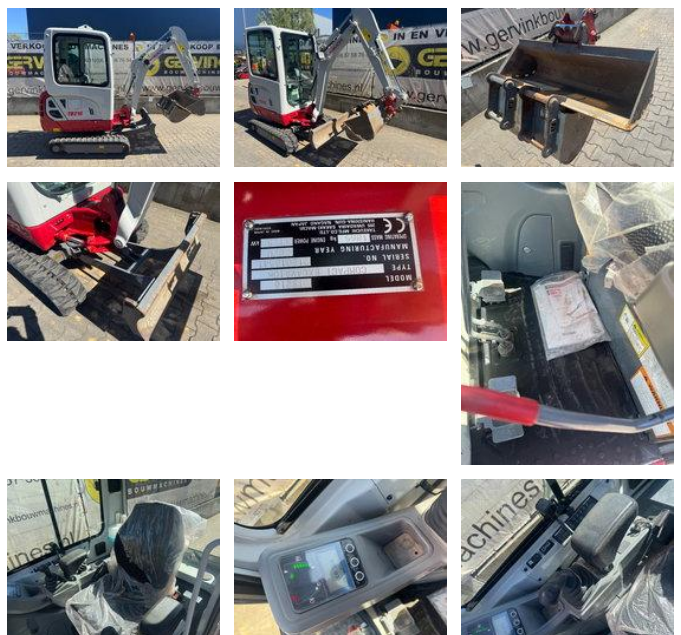

## Takeuchi TB 216

### Características gerais

Marca	Takeuchi
subCategory	Miniescavadora de rastros
Ano de fabrico	2020
Leitura do horímetro	594
Condição	Usado
energyType	energyType.diesel