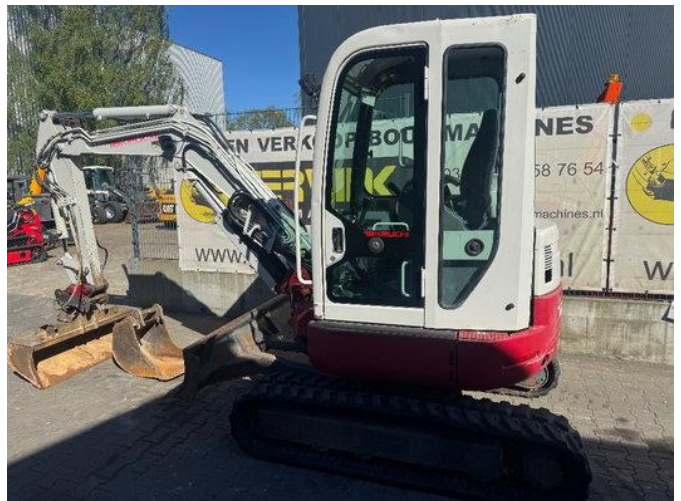

Takeuchi TB 138 FR

Características gerais

Marca	Takeuchi
subCategory	Miniescavadora de rastos
Ano de fabrico	2007
Leitura do horímetro	3019
Condição	Usado

Takeuchi TB 138 FR

Especificações técnicas

Propulsão