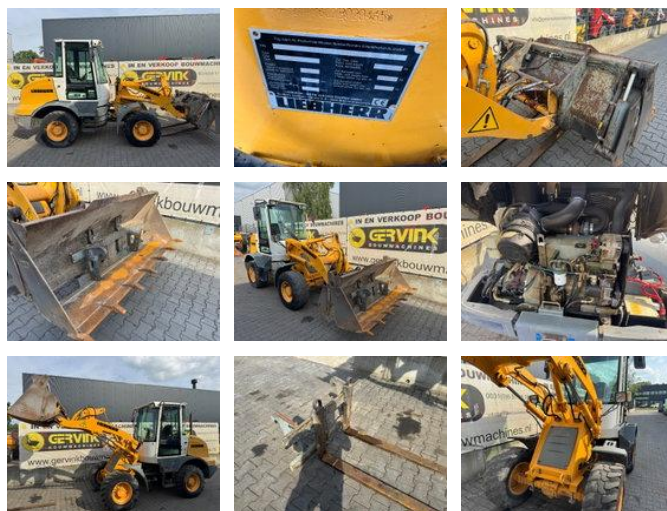

Liebherr L 506

Características gerais

| | |
|-------------------|---------------------|
| Marca | Liebherr |
| Subcategoria | Carregador de rodas |
| Ano de construção | 2008 |
| Horário exibido | 7286 |
| Doença | Usado |
| Combustível | Diesel |

Liebherr L 506

Especificações técnicas

Dirigir

wheels

Acessórios