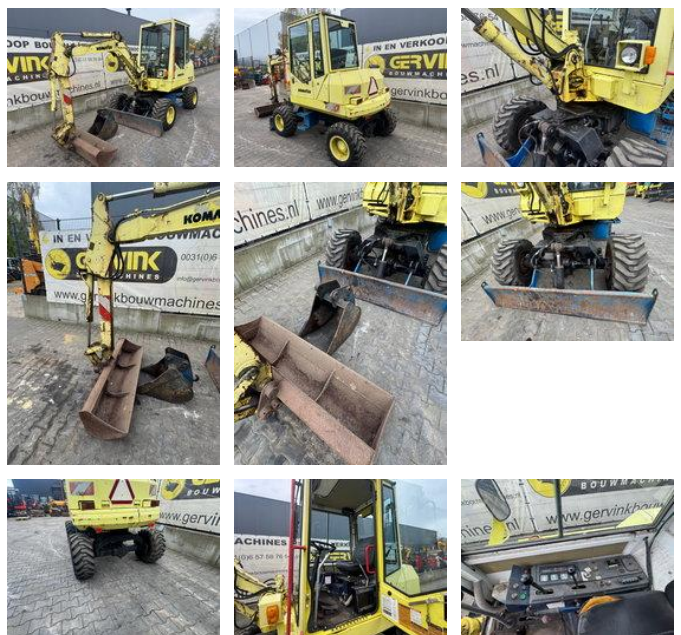

## Komatsu Pc 30 W

### Características gerais

Marca	Komatsu
subCategory	Escavadora de rodas
Ano de fabrico	1992
Leitura do horímetro	3170
Condição	Usado
energyType	energyType.diesel