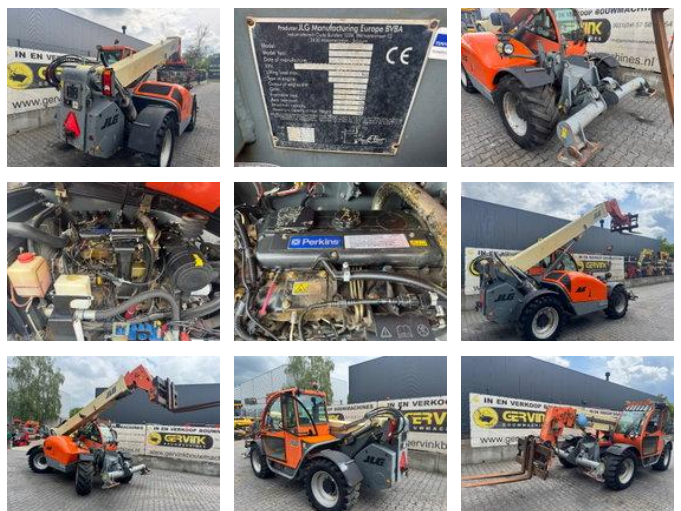

JLG 3513 PS

Características gerais

Marca	JLG
subCategory	Manipulador telescópico rígido
Ano de fabrico	2008
Leitura do horímetro	7050
Condição	Usado
energyType	energyType.diesel

JLG 3513 PS

Especificações técnicas

numberOfAxles	2
shortAxleConfiguration	4x4
Propulsão	wheels

accessories

- All wheel drive