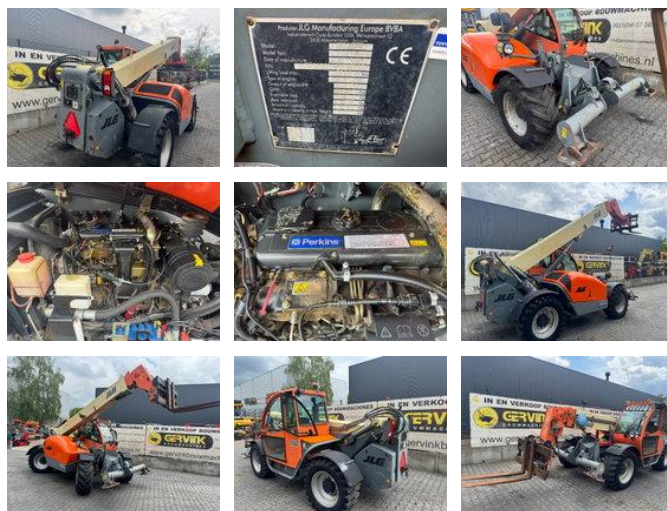

JLG 3513 PS

Características gerais

Marca	JLG
Subcategoria	Manipulador telescópico rígido
Ano de construção	2008
Horário exibido	7050
Doença	Usado
Combustível	Diesel

JLG 3513 PS

Especificações técnicas

Número de eixos	2
Configuração do eixo	4x4
Dirigir	wheels