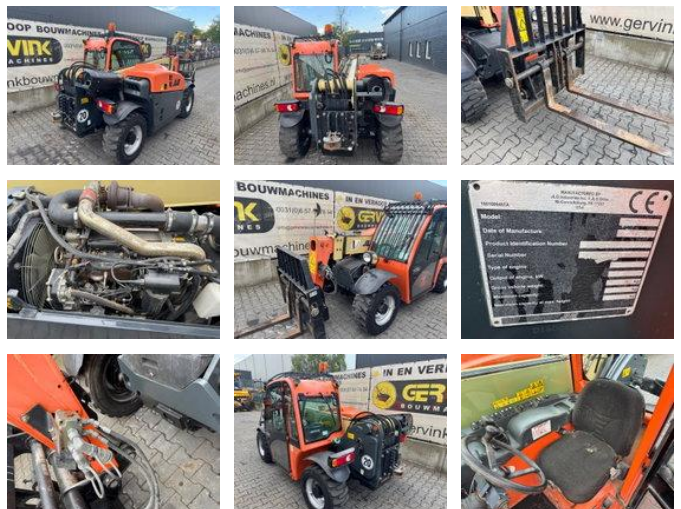

# JLG 2505

## Características gerais

Marca	JLG
subCategory	Manipulador telescópico rígido
Ano de fabrico	2008
Leitura do horímetro	1545
Condição	Usado