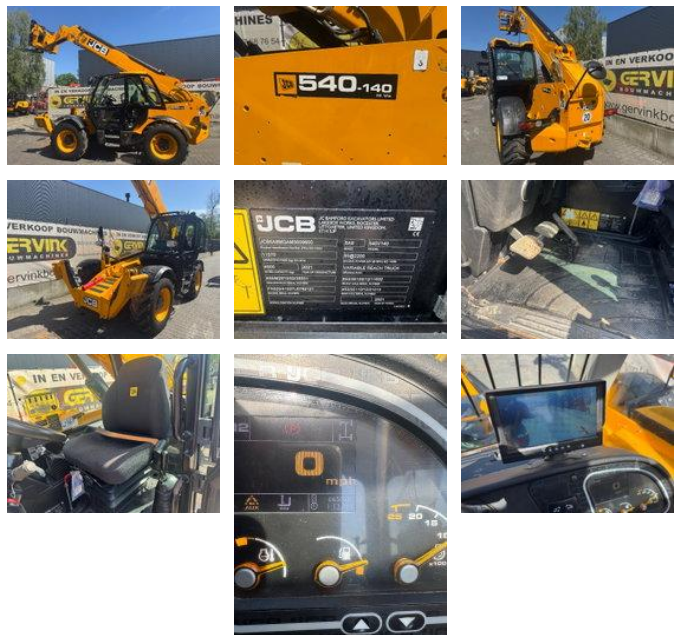

# JCB 540-140

## Características gerais

Marca	JCB
Subcategoria	Manipulador telescópico rígido
Ano de construção	2021
Horário exibido	6650
Doença	Usado
Combustível	Diesel