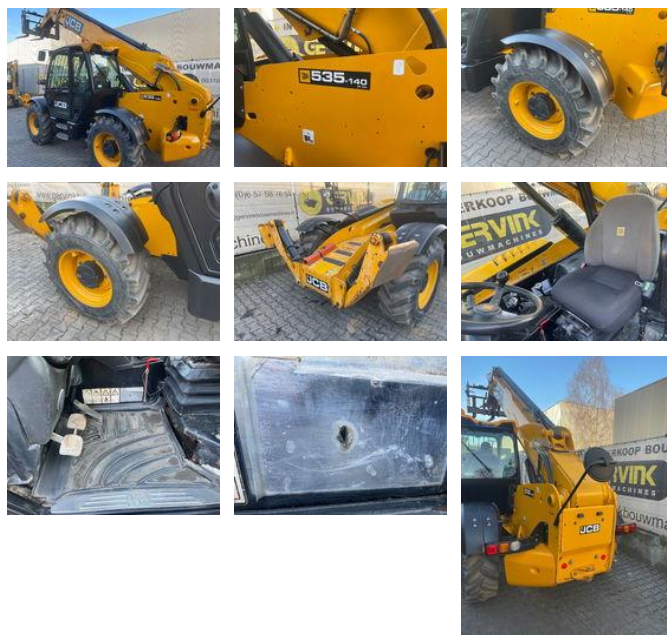

JCB 535-140 Hiviz

Características gerais

makeName	JCB
subCategory	Manipulador telescópico rígido
constructionYear	2016
Leitura do horímetro	6076
Condição	Usado
energyType	energyType.diesel

JCB 535-140 Hiviz

Especificações técnicas

numberOfAxles	2
shortAxleConfiguration	4x4
Propulsão	wheels

accessories