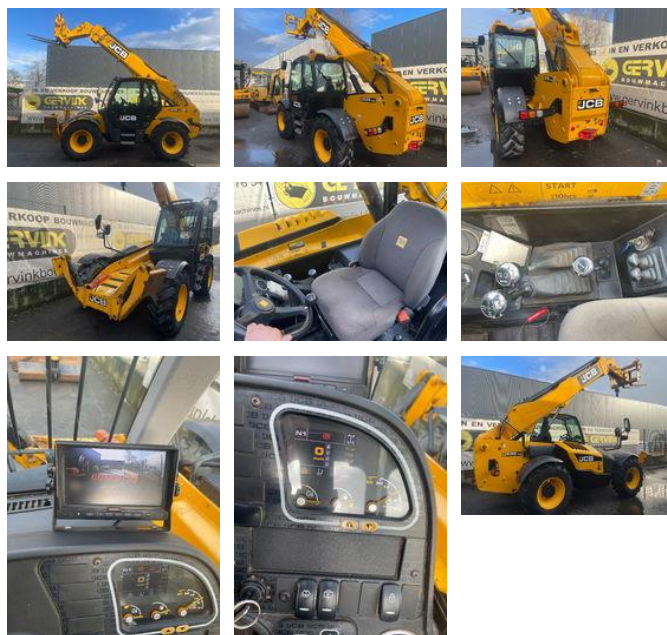

JCB 535-125

Características gerais

makeName	JCB
subCategory	Manipulador telescópico rígido
constructionYear	2016
Leitura do horímetro	4262
Condição	Usado

JCB 535-125

Especificações técnicas

numberOfAxles	2
shortAxleConfiguration	4x4
Propulsão	wheels