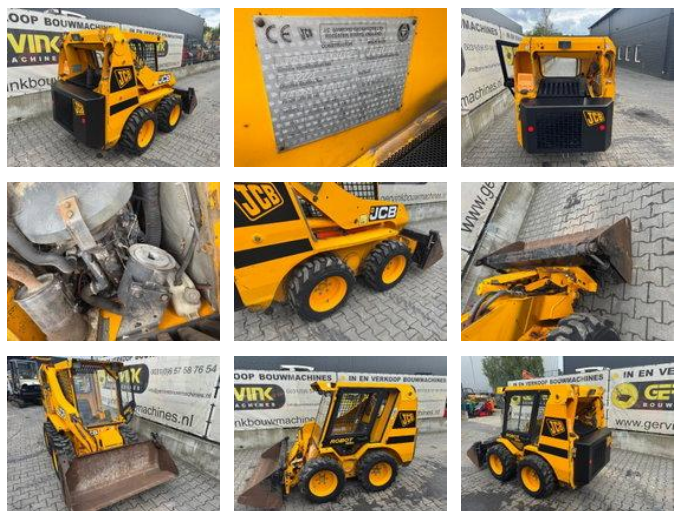

## JCB 150

### Características gerais

Marca	JCB
Subcategoria	Carregador com direção diferencial de rastros
Ano de construção	1997
Horário exibido	862
Doença	Usado
Combustível	Diesel

JCB 150

Acessórios