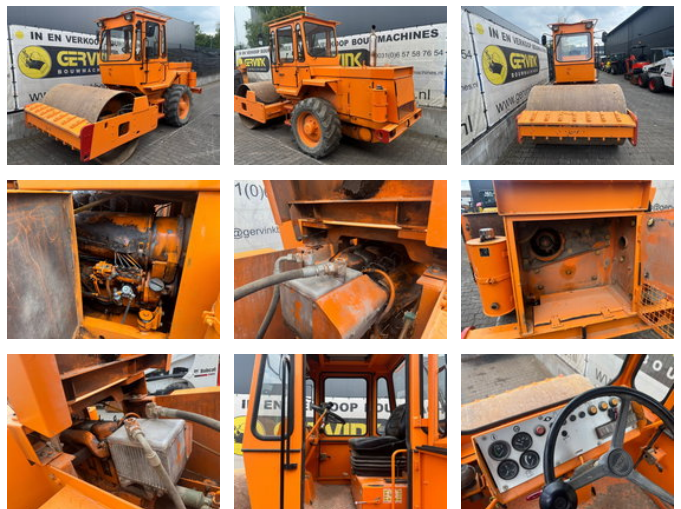

# Hamm 2310SSD

## Características gerais

Marca	Hamm
Subcategoria	Compactador de solo
Ano de construção	1990
Horário exibido	5387
Doença	Usado

## Descrição

Type: Single drum roller