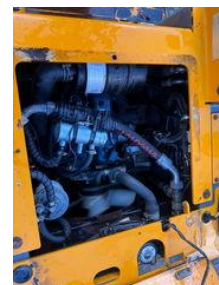

Giant D 204 SW

Características gerais

makeName	Giant
subCategory	Compacta
constructionYear	2013
Leitura do horímetro	4565
Condição	Usado

Giant D 204 SW

accessories