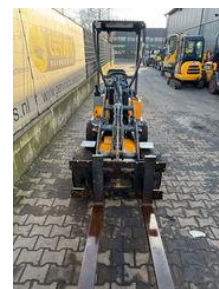

Giant D 204 SW

Características gerais

makeName	Giant
subCategory	Compacta
constructionYear	2013
Leitura do horímetro	4565
Condição	Usado

Giant D 204 SW

accessories