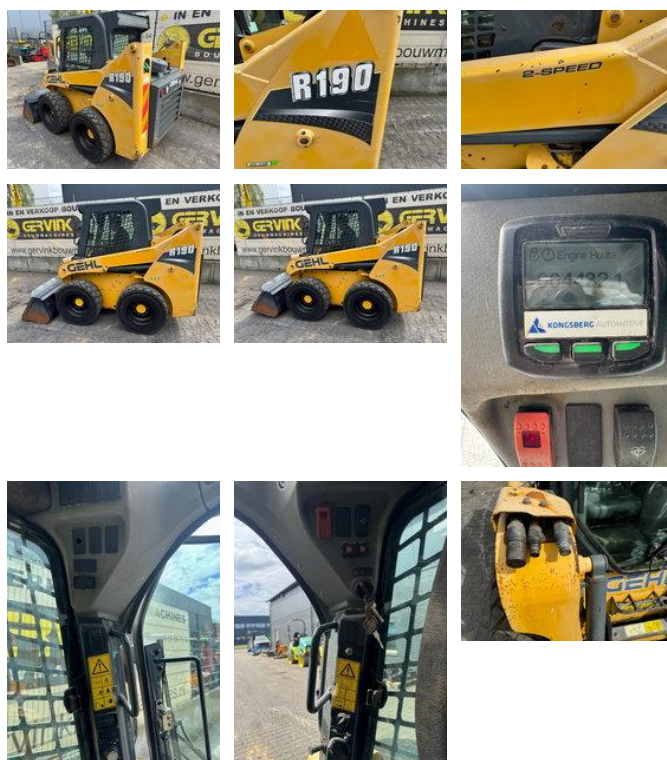

Gehl R190

Características gerais

Marca	Gehl
subCategory	Carregador com direção diferencial de rastros
Ano de fabrico	2016
Leitura do horímetro	4432
Condição	Usado
energyType	energyType.diesel

Gehl R190

accessories