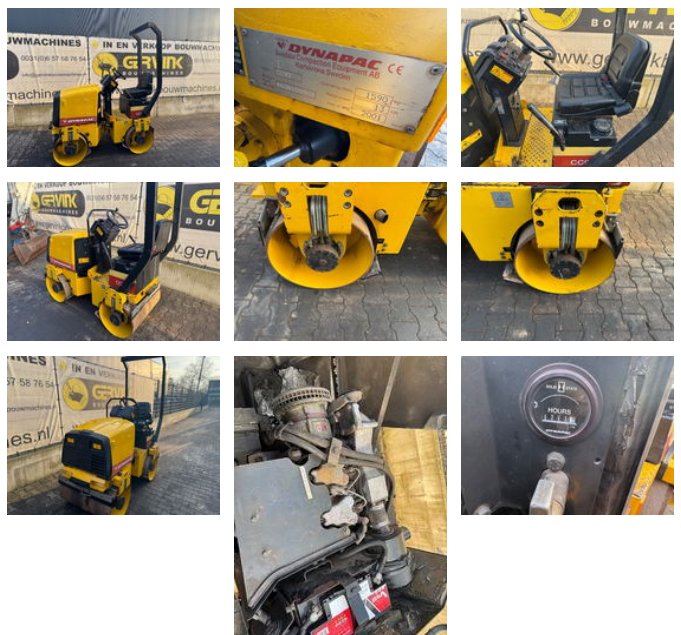

## Dynapac CC 92

### Características gerais

Marca	Dynapac
subCategory	Compactador de estradas
Ano de fabrico	2001
Leitura do horímetro	1711
Condição	Usado

## Descrição

Type: Tandem roller