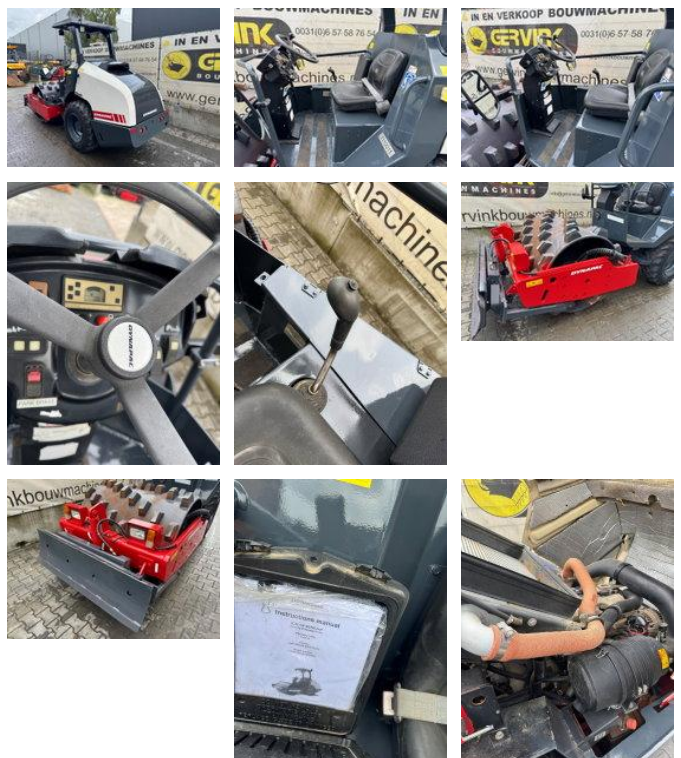

Dynapac CA 134 PDB

Características gerais

Marca	Dynapac
Subcategoria	Compactador de estradas
Ano de construção	2011
Horário exibido	2003
Doença	Usado

Dynapac CA 134 PDB

Descrição

Type: Combi-roller

Acessórios