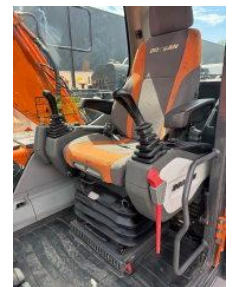

Doosan DX 160 LC

Características gerais

Marca	Doosan
Subcategoria	Escavadora de rastros
Ano de construção	2021
Horário exibido	9696
Doença	Usado
Combustível	Diesel

Doosan DX 160 LC

Especificações técnicas