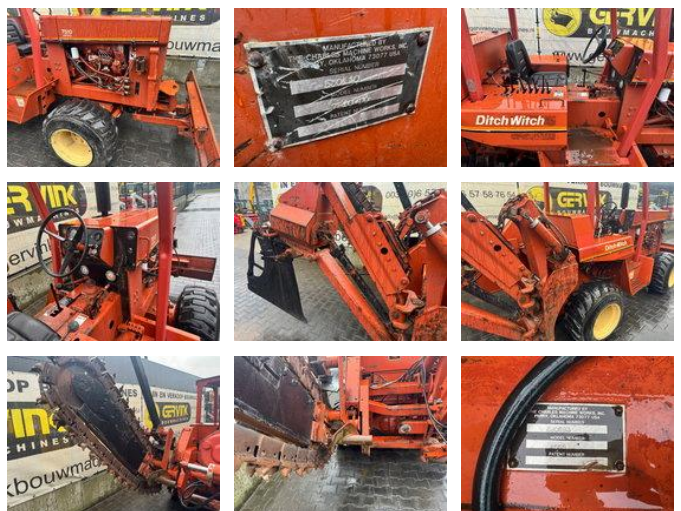

Ditch Witch 7510 DD

Características gerais

Marca	Ditch Witch
subCategory	Outro arado
Ano de fabrico	2000
Condição	Usado

Ditch Witch 7510 DD

accessories