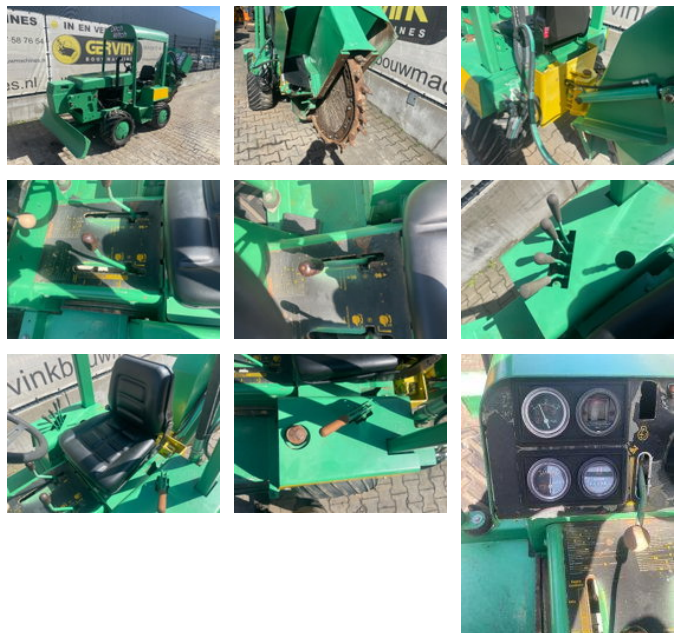

Ditch Witch 3500 DD

Características gerais

Marca	Ditch Witch
Subcategoria	Escavadora de valas
Horário exibido	2549
Doença	Usado

Ditch Witch 3500 DD

Especificações técnicas

Número de eixos	2
Configuração do eixo	4x4
Dirigir	wheels