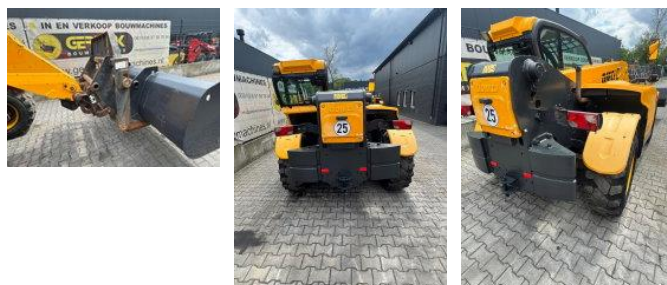

Dieci Zeus 38.10

Características gerais

Marca	Dieci
Subcategoria	Manipulador telescópico rígido
Ano de construção	2016
Horário exibido	2922
Doença	Usado
Combustível	Diesel

Dieci Zeus 38.10

Especificações técnicas

Número de eixos	2
Configuração do eixo	4x4
Dirigir	wheels

Acessórios

- All wheel drive