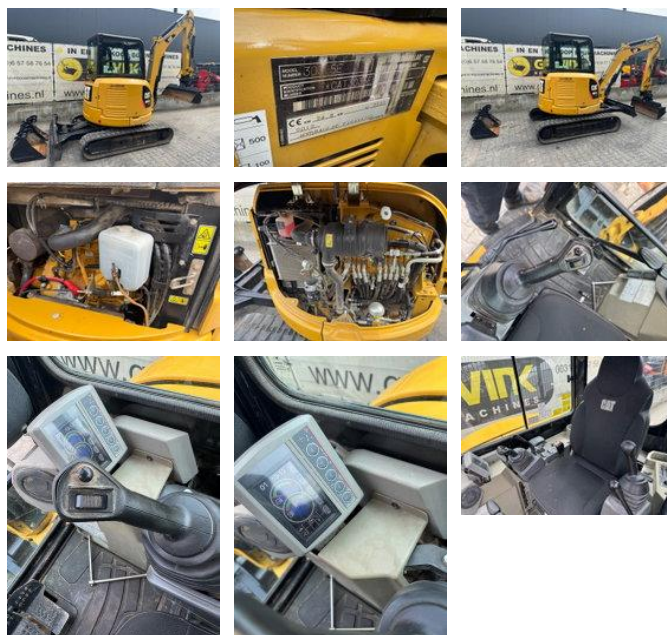

Caterpillar 303.5 E CR

Características gerais

Marca	Caterpillar
Subcategoria	Miniescavadora de rastros
Ano de construção	2012
Horário exibido	5567
Doença	Usado
Combustível	Diesel

Caterpillar 303.5 E CR

Especificações técnicas

Dirigir

tracking

Acessórios