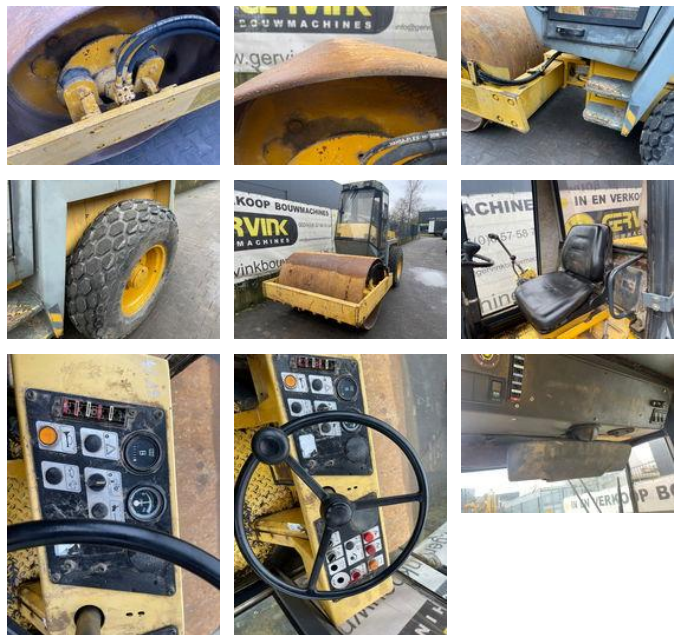

Bomag BW 172 D-2

Características gerais

makeName	Bomag
subCategory	Compactador de estradas
constructionYear	1993
Leitura do horímetro	5155
Condição	Usado

Bomag BW 172 D-2

Descrição

Type: Tandem roller

accessories