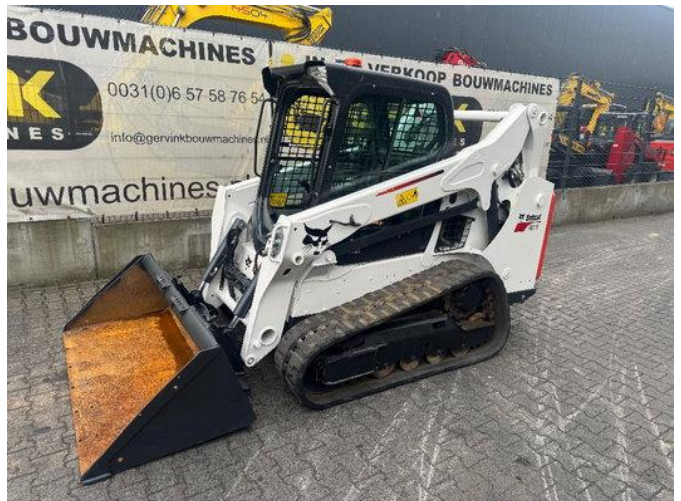

Bobcat T 590

Características gerais

Marca	Bobcat
subCategory	Carregador com direção diferencial de rastros
Ano de fabrico	2020
Leitura do horímetro	3671
Condição	Usado
energyType	energyType.diesel

Bobcat T 590