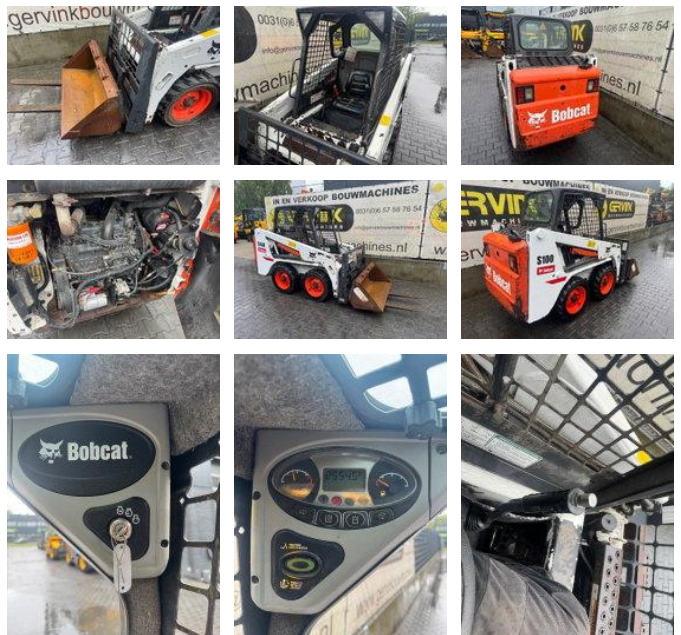

Bobcat S 100

Características gerais

Marca	Bobcat
Subcategoria	Carregador com direção diferencial de rastros
Ano de construção	2007
Horário exibido	2554
Doença	Usado
Combustível	Diesel

Bobcat S 100

Acessórios