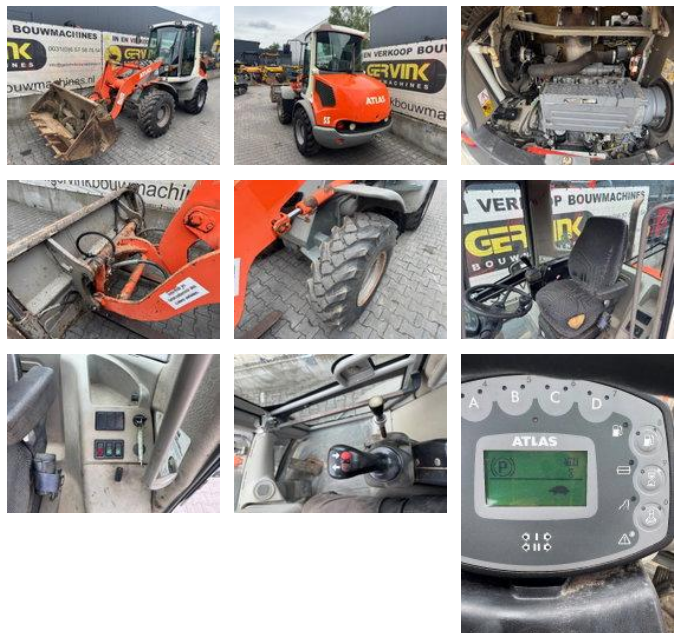

## Atlas AR 55

### Características gerais

Marca	Atlas
Subcategoria	Carregador de rodas
Ano de construção	2010
Horário exibido	4635
Doença	Usado
Combustível	Diesel

# Atlas AR 55