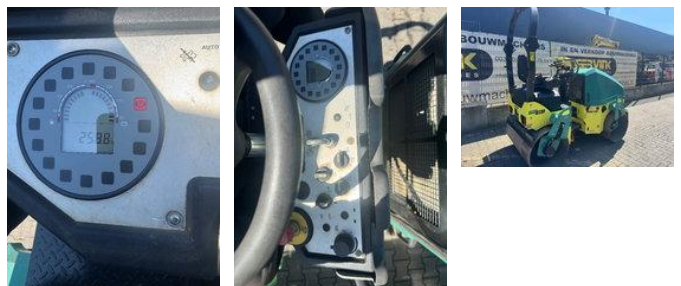

# Ammann ARX 26.1

## Características gerais

Marca	Ammann
subCategory	Compactador de estradas
Ano de fabrico	2021
Leitura do horímetro	259
Condição	Usado