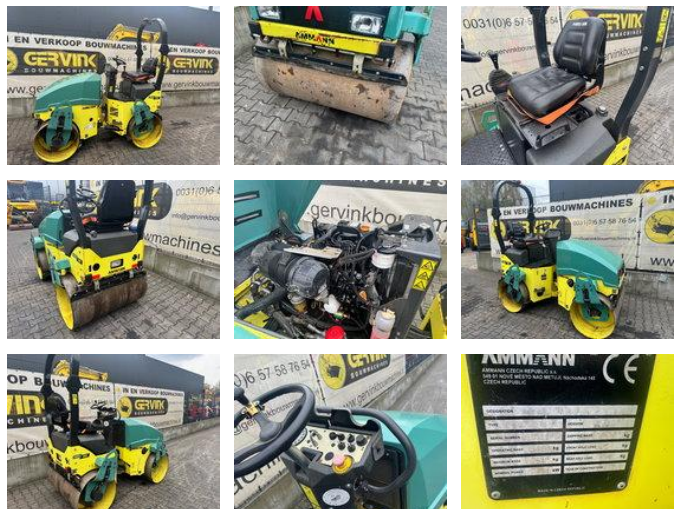

## Ammann ARX 26

### Características gerais

Marca	Ammann
subCategory	Compactador de estradas
Ano de fabrico	2017
Leitura do horímetro	911
Condição	Usado