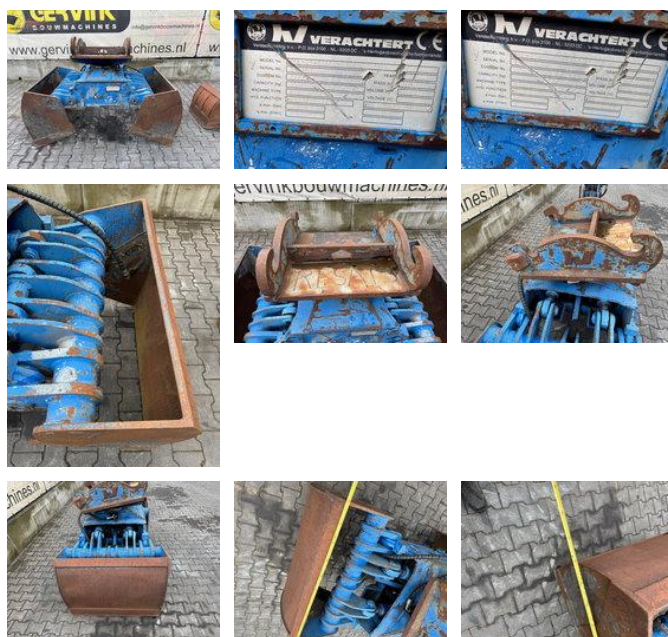

Verachttert CW 30

Ogólne cechy

Marka	Verachttert
Podkategoria	Chwytnak
Rok budowy	2001
Stan	Używane

Verachtet CW 30

accessories