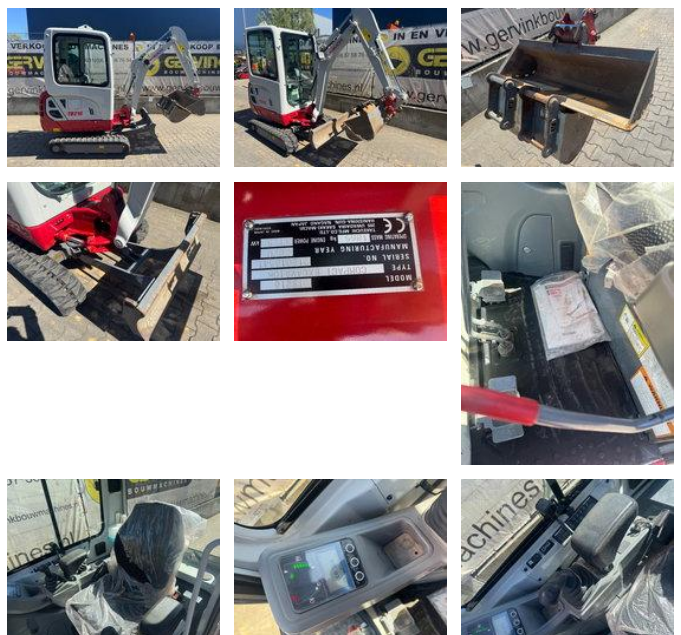

Takeuchi TB 216

Ogólne cechy

Marka	Takeuchi
Podkategoria	Minikoparka gąsienicowa
Rok budowy	2020
Odczyt licznika godzin	594
Stan	Używane
energyType	energyType.diesel

Takeuchi TB 216

Specyfikacje techniczne

Napęd

tracking

accessories