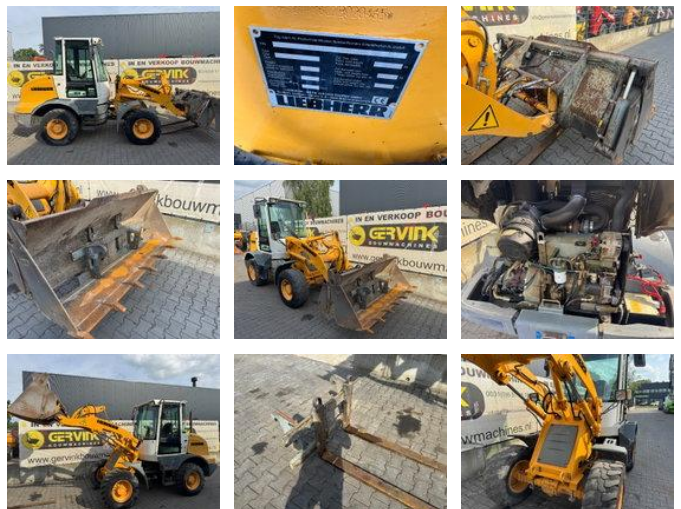

Liebherr L 506

Ogólna charakterystyka

Marka	Liebherr
Podkategoria	ładownica kołowa
Rok budowy	2008
Wyświetlane godziny	7286
Stan	Używany
Paliwo	Diesel

Liebherr L 506

Dane techniczne

Prowadzić

wheels

Akcesoria