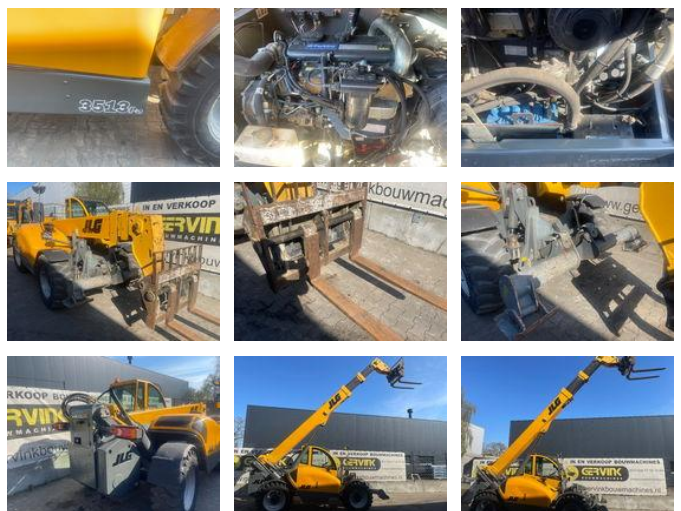

JLG 3513 PS

Ogólne cechy

Marka	JLG
Podkategoria	Sztywna ładowarka teleskopowa
Rok budowy	2008
Odczyt licznika godzin	4710
Stan	Używane
energyType	energyType.diesel

JLG 3513 PS

Specyfikacje techniczne

numberOfAxles	2
shortAxleConfiguration	4x4
Napęd	wheels